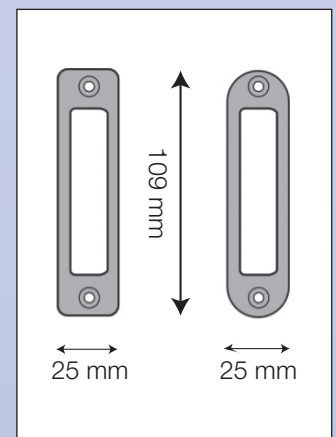

Sluitplaten

VLAKKE SLUITPLAAT			Verpakkingseenheid: 100 st
DIN RECHTS LANGE LIP	LANGE LIP A= 27 mm	KORTE LIP B= 19 mm	
<i>Soort:</i>	<i>Art. nr.:</i>	<i>Art. nr.:</i>	
Staal blauw verzinkt RVS 430 Messing gepolijst ongelakt	706251 706253 706255	706267 706263	

Sluitkom t.b.v. nachtschoot	707022
-----------------------------	--------

VLAKKE SLUITPLAAT			Verpakkingseenheid: 100 st
DIN LINKS LANGE LIP	LANGE LIP A= 27 mm	KORTE LIP B= 19 mm	
<i>Soort:</i>	<i>Art. nr.:</i>	<i>Art. nr.:</i>	
Staal blauw verzinkt RVS 430 Messing gepolijst ongelakt	706250 706252 706254	706266 706262	

Sluitkom t.b.v. nachtschoot	707022
-----------------------------	--------

VLAKKE SLUITPLAAT			Verpakkingseenheid: 100 st
<i>Soort:</i>	<i>Art. nr.:</i>	<i>Art. nr.:</i>	
	<i>Recht (R7)</i>	<i>Rond</i>	
Staal blauw verzinkt RVS 430 Messing gepolijst ongelakt	706240 706242	706268 706260 706269	

Sluitkom t.b.v. 706260	707022
------------------------	--------

LOOP SLUITPLAAT			Verpakkingseenheid: 100 st
	LANGE LIP A= 27 mm	KORTE LIP B= 19 mm	
<i>Soort:</i>	<i>Art. nr.:</i>	<i>Art. nr.:</i>	
RVS 430	706171	706170	