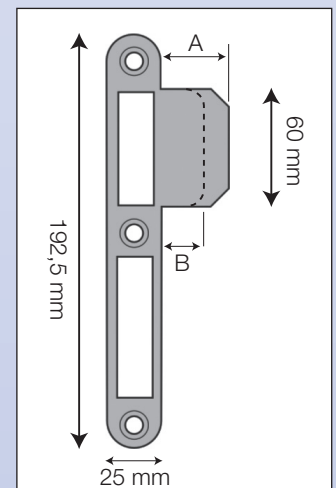

Sluitplaten

VLAKKE SLUITPLAAT			Verpakkingseenheid: 100 st
DIN RECHTS LANGE LIP	LANGE LIP A= 27 mm	KORTE LIP B= 19 mm	
<i>Soort:</i>	<i>Art. nr.:</i>	<i>Art. nr.:</i>	
Staal blauw verzinkt RVS 430 Messing gepolijst ongelakt	706251 706253 706255	706267 706263	

Sluitkom t.b.v. nachtschoot	707022
-----------------------------	--------

VLAKKE SLUITPLAAT			Verpakkingseenheid: 100 st
DIN LINKS LANGE LIP	LANGE LIP A= 27 mm	KORTE LIP B= 19 mm	
<i>Soort:</i>	<i>Art. nr.:</i>	<i>Art. nr.:</i>	
Staal blauw verzinkt RVS 430 Messing gepolijst ongelakt	706250 706252 706254	706266 706262	

Sluitkom t.b.v. nachtschoot	707022
-----------------------------	--------

VLAKKE SLUITPLAAT			Verpakkingseenheid: 100 st
<i>Soort:</i>	<i>Art. nr.:</i>	<i>Art. nr.:</i>	
	<i>Recht (R7)</i>	<i>Rond</i>	
Staal blauw verzinkt RVS 430 Messing gepolijst ongelakt	706240 706242	706268 706260 706269	

Sluitkom t.b.v. 706260	707022
------------------------	--------

LOOP SLUITPLAAT			Verpakkingseenheid: 100 st
	LANGE LIP A= 27 mm	KORTE LIP B= 19 mm	
<i>Soort:</i>	<i>Art. nr.:</i>	<i>Art. nr.:</i>	
RVS 430	706171	706170	