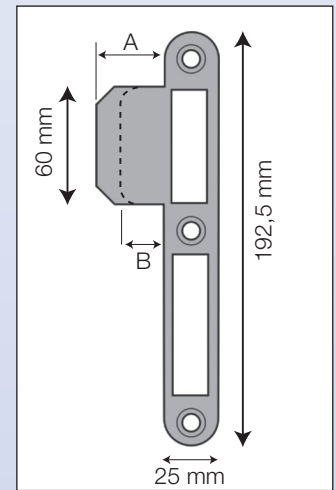

Sluitplaten

VLAKKE SLUITPLAAT			Verpakkingseenheid: 100 st
DIN RECHTS LANGE LIP	LANGE LIP A= 27 mm	KORTE LIP B= 19 mm	
<i>Soort:</i>	<i>Art. nr.:</i>	<i>Art. nr.:</i>	
Staal blauw verzinkt RVS 430 Messing gepolijst ongelakt	706251 706253 706255	706267 706263	

Sluitkom t.b.v. nachtschoot	707022
-----------------------------	--------

VLAKKE SLUITPLAAT			Verpakkingseenheid: 100 st
DIN LINKS LANGE LIP	LANGE LIP A= 27 mm	KORTE LIP B= 19 mm	
<i>Soort:</i>	<i>Art. nr.:</i>	<i>Art. nr.:</i>	
Staal blauw verzinkt RVS 430 Messing gepolijst ongelakt	706250 706252 706254	706266 706262	

Sluitkom t.b.v. nachtschoot	707022
-----------------------------	--------

VLAKKE SLUITPLAAT			Verpakkingseenheid: 100 st
<i>Soort:</i>	<i>Art. nr.:</i>	<i>Art. nr.:</i>	
	<i>Recht (R7)</i>	<i>Rond</i>	
Staal blauw verzinkt RVS 430 Messing gepolijst ongelakt	706240 706242	706268 706260 706269	

Sluitkom t.b.v. 706260	707022
------------------------	--------

LOOP SLUITPLAAT			Verpakkingseenheid: 100 st
	LANGE LIP A= 27 mm	KORTE LIP B= 19 mm	
<i>Soort:</i>	<i>Art. nr.:</i>	<i>Art. nr.:</i>	
RVS 430	706171	706170	