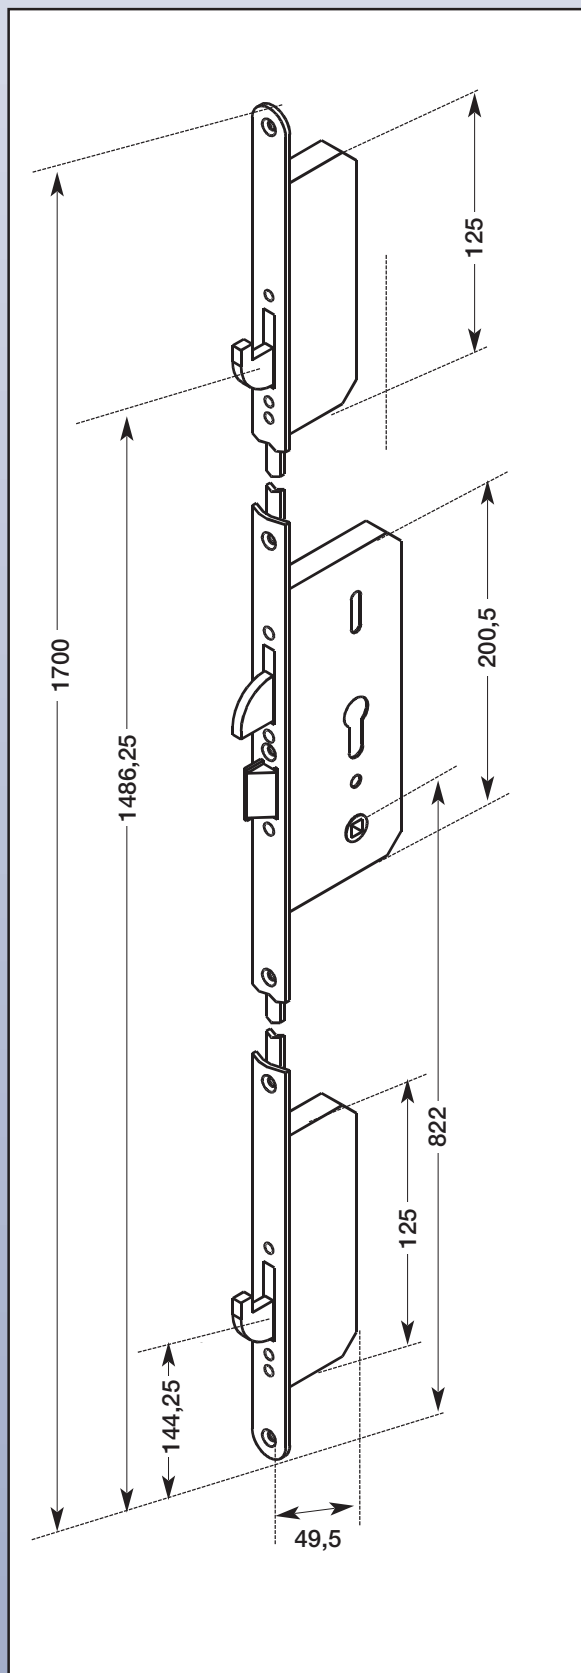

HMB MEERPUNTSSLUITINGEN