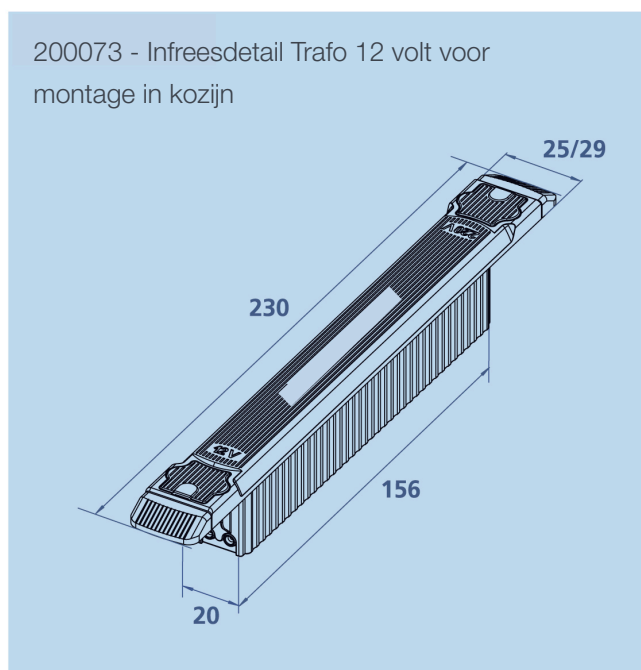

Infreesdetail Motor

200073 - Infreesdetail Trafo 12 volt voor montage in kozijn

200070 - Besturing voor montage in kozijn

200074 - Infreesdetail Kabelovergang deurdeel & 200075 - Infreesdetail Kabelovergang kozijndeel