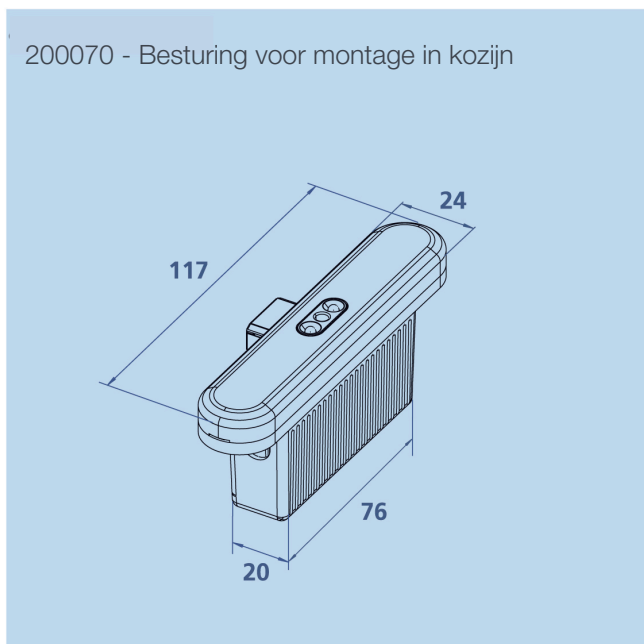

Infreesdetail Motor

200073 - Infreesdetail Trafo 12 volt voor montage in kozijn

200070 - Besturing voor montage in kozijn

200074 - Infreesdetail Kabelovergang deurdeel & 200075 - Infreesdetail Kabelovergang kozijndeel