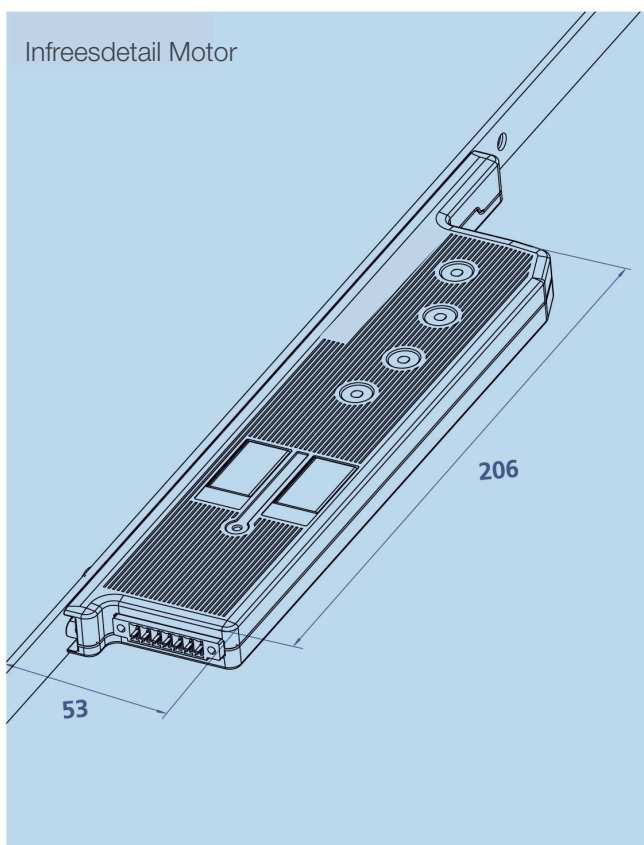

Infreesdetail Motor

200073 - Infreesdetail Trafo 12 volt voor montage in kozijn

200070 - Besturing voor montage in kozijn

200074 - Infreesdetail Kabelovergang deurdeel & 200075 - Infreesdetail Kabelovergang kozijndeel